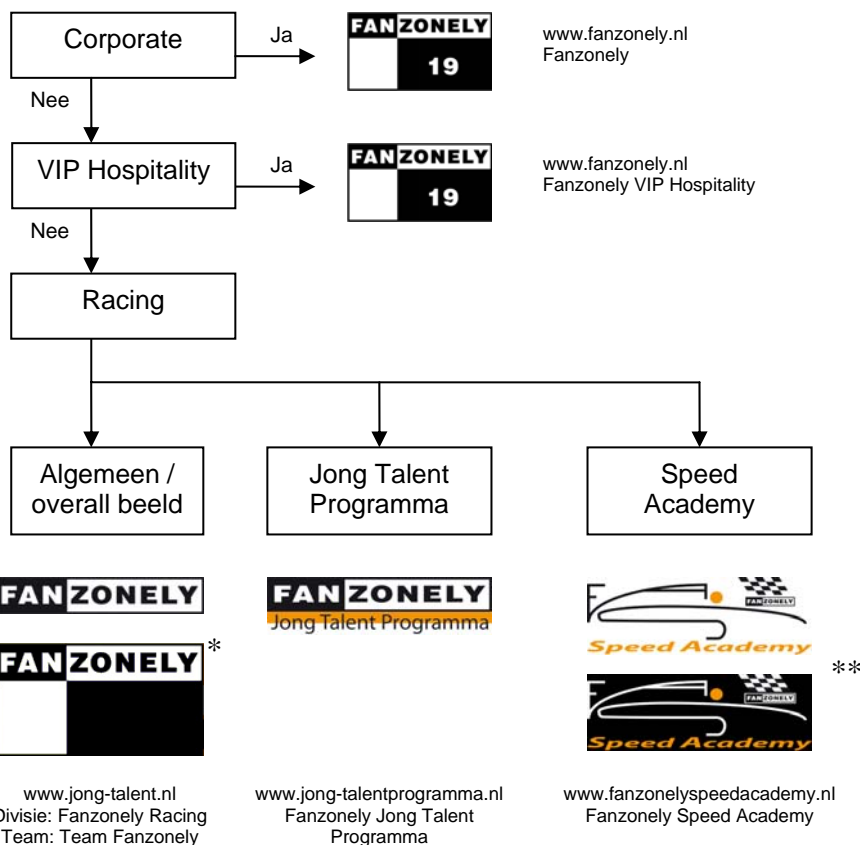

Brand Guide

Logo en website verwijzingen

* Slechts bij uitzondering, bijv. in geval van betere vlakverdeling raceauto
 ** Alleen gebruiken wanneer het logo op een donkere achtergrond wordt gebruikt en het gebruikelijke logo niet in zijn geheel duidelijk zichtbaar is.